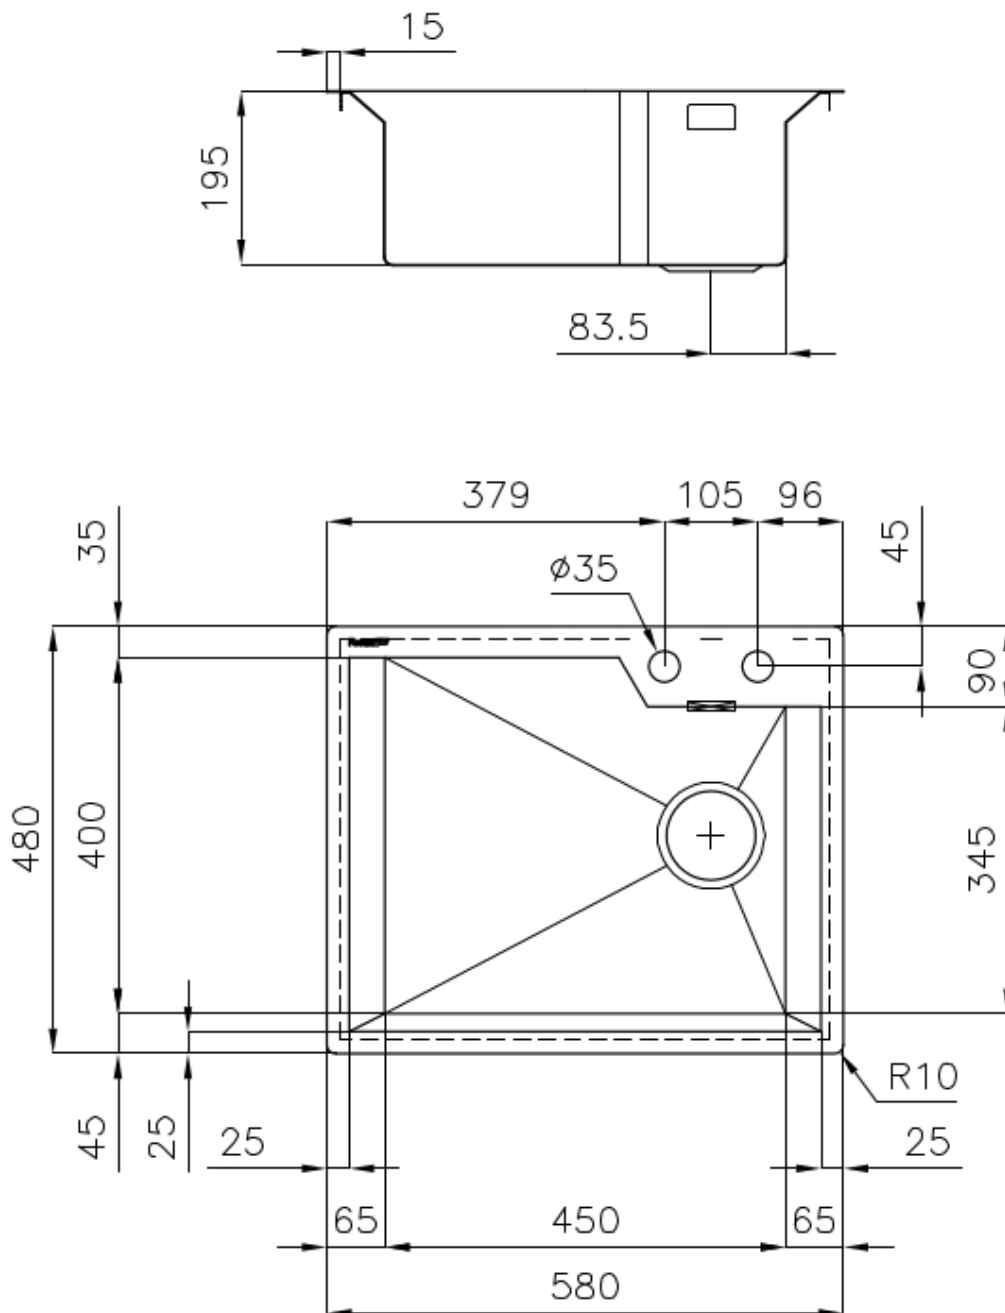

Misura vasca

450x400mm

Numero vasche

1 vasca

Piletta

Piletta con comando automatico SPACE- PA

DATI TECNICI